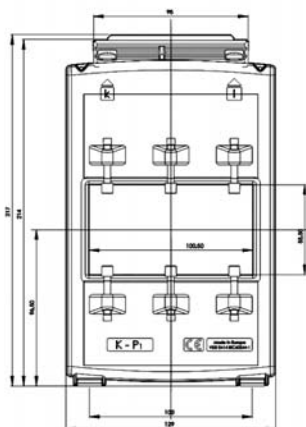

ASK 105.6 N

Plug-in current transformer

Secondary current		5A		1A	
Primary current A	Burden VA	Accuracy class		Accuracy class	
		1	0.5	1	0.5
		Art.-no.	Art.-no.	Art.-no.	Art.-no.
2500	10	86451	86481	86411	86431
	15	86452	86482	86412	86432
	30	86453	86483	86413	86433
	45	86454		86414	
3000	10	86455	86484	86415	86434
	15	86456	86485	86416	86435
	30	86457	86486	86417	86436
	45	86458		86418	
4000	10	86459	86487	86419	86437
	15	86460	86488	86420	86438
	30	86461	86489	86421	86439
	45	86462		86422	
5000	10	86463	86490	86423	86440
	15	86464	86491	86424	86441
	30	86465	86492	86425	86442
	45	86466		86426	

Primary conductor	100 x 55 mm
Round conductor	Ø 55 mm
Transformer width	129 mm
Snap-on mounting	—
Sealed shutter	Art.-no. 59042 see page 205