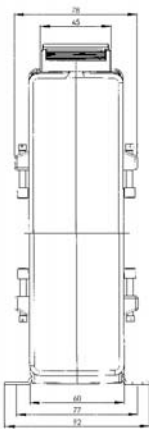

ASK 105.6 N

Plug-in current transformer

Secondary current		5A		1A	
Primary current A	Burden VA	Accuracy class		Accuracy class	
		1	0.5	1	0.5
		Art.-no.	Art.-no.	Art.-no.	Art.-no.
2500	10	86451	86481	86411	86431
	15	86452	86482	86412	86432
	30	86453	86483	86413	86433
	45	86454		86414	
3000	10	86455	86484	86415	86434
	15	86456	86485	86416	86435
	30	86457	86486	86417	86436
	45	86458		86418	
4000	10	86459	86487	86419	86437
	15	86460	86488	86420	86438
	30	86461	86489	86421	86439
	45	86462		86422	
5000	10	86463	86490	86423	86440
	15	86464	86491	86424	86441
	30	86465	86492	86425	86442
	45	86466		86426	

Primary conductor	100 x 55 mm
Round conductor	Ø 55 mm
Transformer width	129 mm
Snap-on mounting	—
Sealed shutter	Art.-no. 59042 see page 205