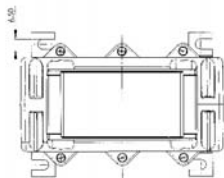

ASK 105.6 N

Plug-in current transformer

Secondary current		5A		1A	
Primary current A	Burden VA	Accuracy class		Accuracy class	
		1	0.5	1	0.5
		Art.-no.	Art.-no.	Art.-no.	Art.-no.
2500	10	86451	86481	86411	86431
	15	86452	86482	86412	86432
	30	86453	86483	86413	86433
	45	86454		86414	
3000	10	86455	86484	86415	86434
	15	86456	86485	86416	86435
	30	86457	86486	86417	86436
	45	86458		86418	
4000	10	86459	86487	86419	86437
	15	86460	86488	86420	86438
	30	86461	86489	86421	86439
	45	86462		86422	
5000	10	86463	86490	86423	86440
	15	86464	86491	86424	86441
	30	86465	86492	86425	86442
	45	86466		86426	

Primary conductor	100 x 55 mm
Round conductor	Ø 55 mm
Transformer width	129 mm
Snap-on mounting	—
Sealed shutter	Art.-no. 59042 see page 205