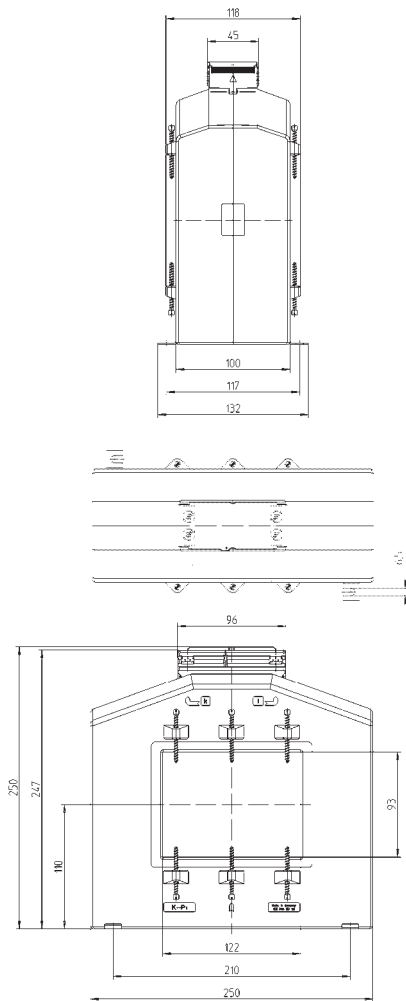

ASK 129.10

Plug-in current transformer

Secondary current		5A		1A	
Primary current A	Burden VA	Accuracy class		Accuracy class	
		1	0.5	1	0.5
		Art.-no.	Art.-no.	Art.-no.	Art.-no.
1000	5	88070	88011	88270	88211
	10	88071		88271	
	15	88072		88272	
1200	5	88073	88014	88273	88214
	10	88074	88015	88274	88215
	15	88075		88275	
1250	5	88076	88017	88276	88217
	10	88077	88018	88277	88218
	15	88078		88278	
1500	10	88079	88020	88279	88220
	15	88080	88021	88280	88221
	30	88081	88022	88281	88222
1600	10	88082	88023	88282	88223
	15	88083	88024	88283	88224
	30	88084	88025	88284	88225
1800	10	88085	88026	88285	88226
	15	88086	88027	88286	88227
	30	88087	88028	88287	88228
2000	10	88088	88029	88288	88229
	15	88089	88030	88289	88230
	30	88090	88031	88290	88231
2500	15	88091	88032	88291	88232
	30	88092	88033	88292	88233
	45	88093	88034	88293	88234
3000	15	88094	88035	88294	88235
	30	88095	88036	88295	88236
	45	88096	88037	88296	88237
4000	15	88097	88038	88297	88238
	30	88098	88039	88298	88239
	45	88099	88040	88299	88240
5000	15	88100	88041	88300	88241
	30	88101	88042	88301	88242
	45	88102	88043	88302	88243
6000	15	88103	88044	88303	88244
	30	88104	88045	88304	88245
	45	88105	88046	88305	88246
7500	15	88106	88047	88306	88247
	30	88107	88048	88307	88248
	45	88108	88049	88308	88249

Primary conductor	120 x 90 mm
Round conductor	Ø 90 mm
Transformer width	250 mm
Snap-on mounting	—
Sealed shutter	Art.-no. 59042 see page 205